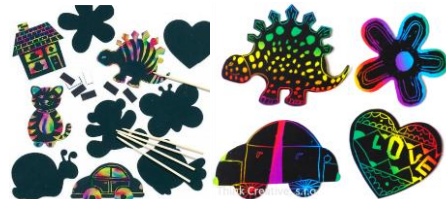

00319 - Vyškabávací dětské motivy s magnety 9 – 12 cm (10 ks) – 110 Kč