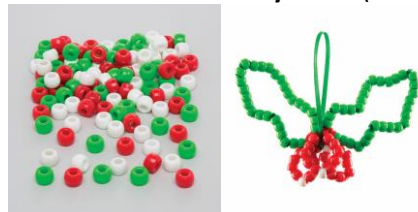

Korálky

5130 - Vánoční korálky 6mm (500 ks) – 120 Kč