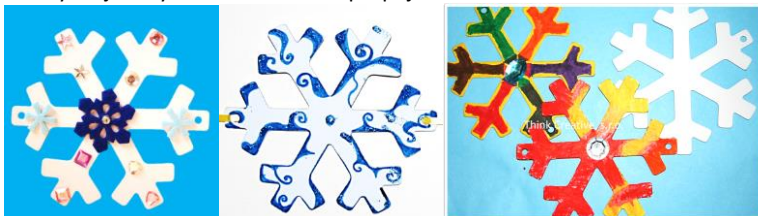

3867 - Vločka z kartonu 14 cm (1 ks) – šablona – 8,5 Kč

Vločky mají dírkky na zavěšení nebo propojení.