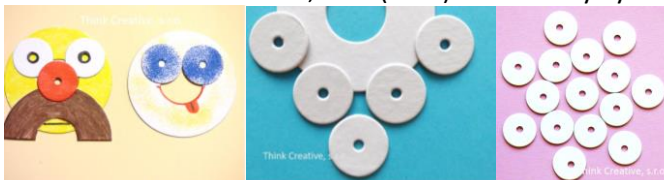

Kruhy je vhodné použít na výrobu bambulek, ale i na různé tvoření např. kola u aut, koláže, náhrdelníky atd. Lze dozdobit fixy, barvami, pastelkami, polepit barevnými papíry atd.

**3238 - Kolečko s dírkou 3 cm (50ks) - kartonový výřez- 35 Kč****5313 - Kolečko s dírkou 3,5 cm (50ks) - kartonový výřez – 65 Kč**