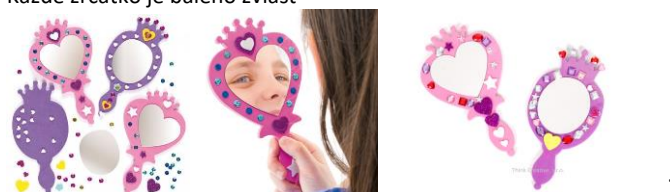

1468 - Pěnové zrcátko k dotvoření (4 ks) – 140 Kč

Každé zrcátko je baleno zvlášť