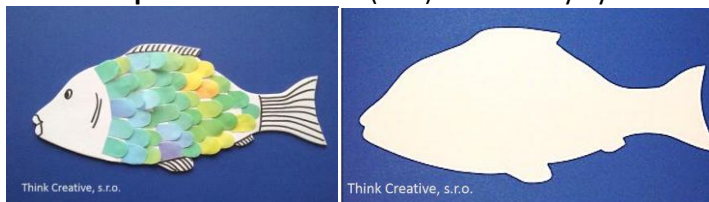

### Novinka

6155 - Sada Mikuláš, čert, anděl 24 cm - 20 cm (3 ks) - kartonový výřez – 39 Kč

00705 - Kruh se zářezy 15 cm (10ks) - kartonový výřez – 70 Kč

00467 - Kapr 27 cm šablona – (1 ks) - kartonový výřez – 13 Kč