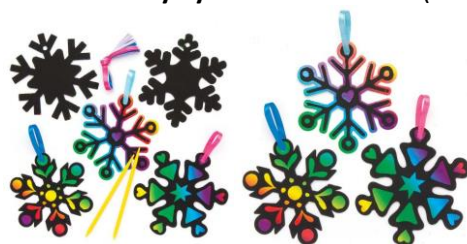

1471 - Vločky vyškrabávací 11 cm (8 ks) – 120 Kč