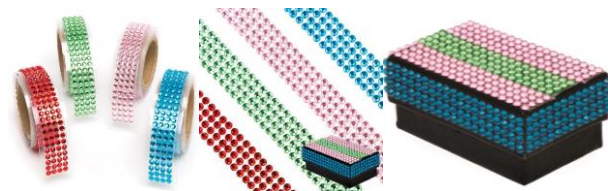

4143 - Samolepící kamínky v pásce (4 barevné druhy) – 150 Kč

Velikost pásky je 50 cm x 13 mm, je možné různě stříhat do potřebné velikosti