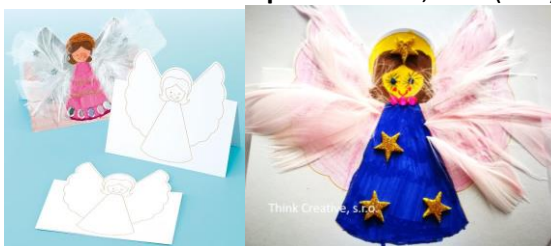

Předkreslené vánoční sady a vánoční přání k dotvoření

5172 - Anděl vánoční přání 13 x 14,5 cm (8 ks) – 100 Kč