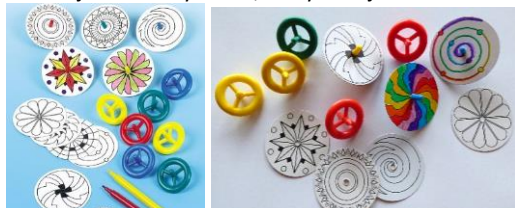

Drobné dárečky pro děti k Mikuláši a pod stromeček

3729 - Točící káča k dotvoření 6,5cm (12 ks) – 130 Kč

Ideální jako drobný dárek, který rozvíjí fantazii.